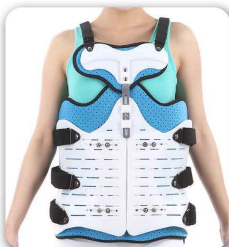

ELk-410

Thoracolumbar Sacral Orthosis

SIZE	One Size