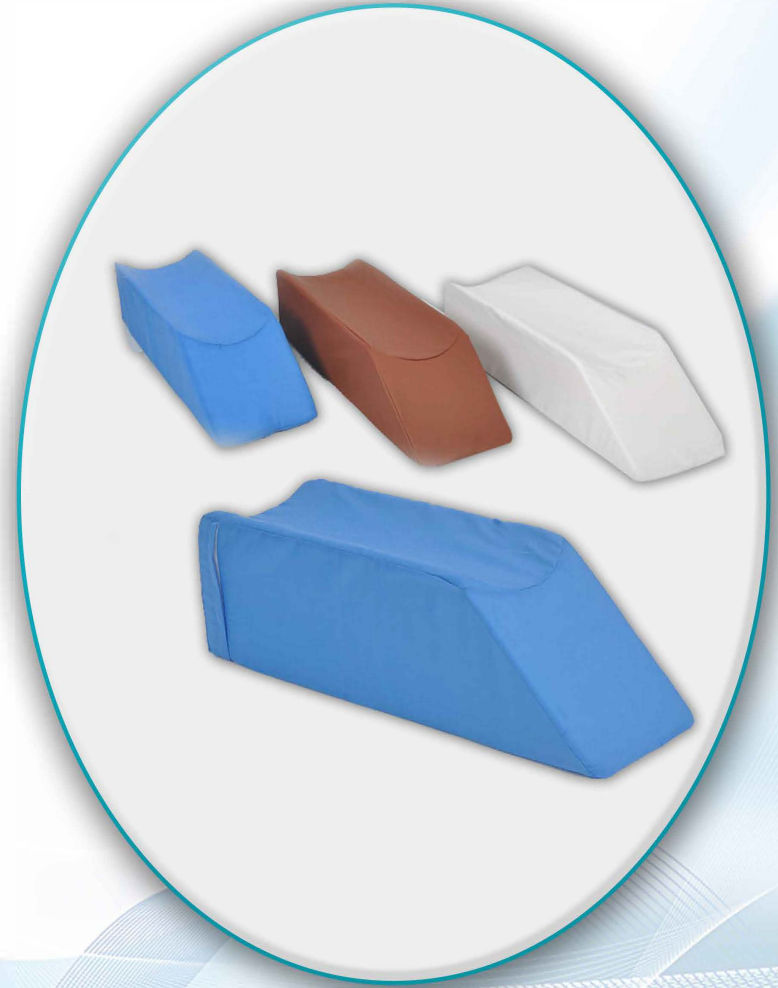

SPEC	ADULT	CHILD
SIZE	S M L	L & R

ELk-716

Ankle Brace

SIZE	S M L L & R
------	-------------

# Body Pad Series

**ELK-901 Triangle Pad**

SIZE	50x25x15cm
	60x25x15cm

**ELK-902 Triangle Pad**

SIZE	50x20x20cm
	50x25x20cm
	50x25x15cm

**ELK-903 Triangle Pad**

SIZE	40x20x20cm
------	------------

**ELK-915 Decubitus Ring Pad**