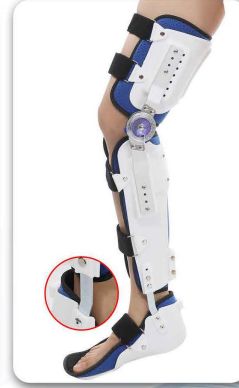

SPEC	ADULT
SIZE	One Size
ANGLE	-10-120°

**ELk-606**  
ROM Knee Brace

SPEC	ADULT
SIZE	One Size
ANGLE	-15-105°

**ELk-603-3**  
ROM Knee Brace

SPEC	ADULT
SIZE	One Size
ANGLE	0-120°

**ELk-603-4**  
ROM Knee Brace

SPEC	ADULT
SIZE	One Size
ANGLE	-10-120°

**ELk-603-8**  
ROM Knee Brace

SPEC	ADULT
SIZE	One Size
ANGLE	-10-120°

**ELk-604**  
ROM Knee Brace

SPEC	ADULT
SIZE	One Size
ANGLE	0-120°

**ELk-607**  
ROM Knee Brace

SPEC	ADULT
SIZE	S L L&R
ANGLE	-10-120°

**ELk-607-2**  
ROM Knee Brace

SPEC	ADULT
SIZE	S L L&R
ANGLE	-10-120°

**ELk-609**  
ROM Knee Brace

SPEC	ADULT
SIZE	S L L&R
ANGLE	-10-120°

**ELk-612-2**  
Knee Immobilizer

SPEC	ADULT
SIZE	One Size

**ELK-625**  
ROM Knee Brace

SPEC	ADULT
SIZE	One Size
ANGLE	10-120°

**ELK-626**  
ROM Knee Brace

SPEC	ADULT
SIZE	One Size
ANGLE	-10-120°

**ELK-627**  
ROM Knee Brace

SPEC	ADULT
SIZE	One Size
ANGLE	-10-120°